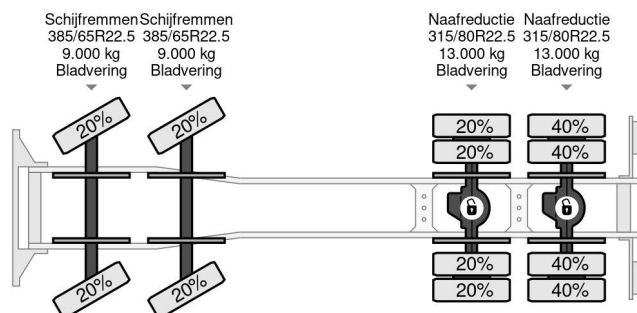

Mercedes-Benz 8X4 + EURO 6 + FASSI F315 + REMOTE + KIPPER + STEERING AXLE

COMMON

Cena	€ 99.750,- ex VAT
Id	MB985424-K
Zrobi?	Mercedes-Benz
Typ	8X4 + EURO 6 + FASSI F315 + REMOTE + KIPPER + STEERING AXLE
Rok	2016
Przebieg	518.748 km
Budowa	D?wig samochodowy
Waga brutto	32.000 kg
Klasa emisji	6

Mercedes-Benz Arocs 4448 8X4 + EURO 6 + FASSI F315 + ...

Referentienummer: MB985424-K

PROPERTIES

Pierwsza data rejestracji	26-01-2016
Data wyga?ni?cia wa?no?ci motywu	27-01-2025
Paliwo	Diesel
Transmisja	Automatycznie
Numer identyfikacyjny pojazdu	WDB9642311L985424
Konfiguracja osi	8x4
Liczba osi	4
Waga	19.129 kg
Moc kw	350
Moc	476
No?no??	12.871 kg
Wysoko?? podnoszenia	2.140 cm