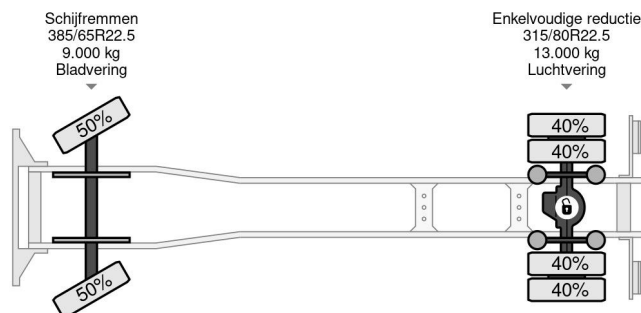

PROPERTIES

Pierwsza data rejestracji	29-06-2015
Paliwo	Diesel
Transmisja	Automatycznie
Numer identyfikacyjny pojazdu	YV2X922A4FA779126
Konfiguracja osi	4x2
Liczba osi	2
Waga	11.300 kg
Moc kw	278
Moc	378
No?no??	6.700 kg
Wysoko?? podnoszenia	2.400 cm

AKCESORIA

Volvo FM 370 4X2 - EURO 6 + EFFER 210 4S + REMOTE

Referentienummer: VO779126-K

OPIS

VIDEO AVAILABLE