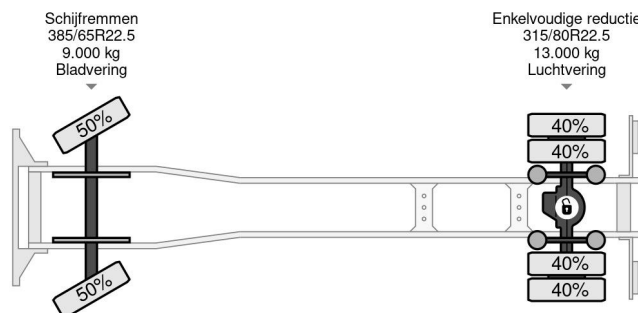

Referentienummer: VO779126-K