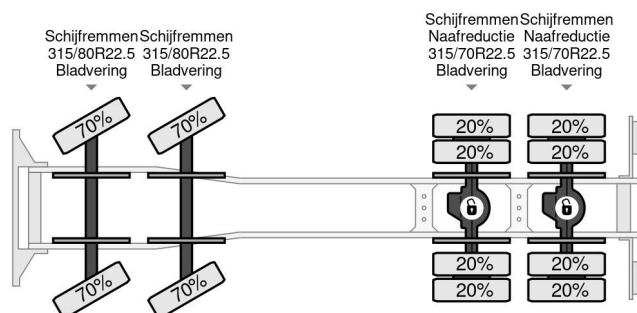

Scania 8X4 EFFER310.11/4S + JIB + REMOTE CONTROL FULL STEEL BIG AXLES

COMMON

Cena	€ 47.950,- ex VAT
Id	SC156526
Zrobi?	Scania
Typ	8X4 EFFER310.11/4S + JIB + REMOTE CONTROL FULL STEEL BIG AXLES
Rok	2007
Przebieg	487.010 km
Budowa	Otwarta skrzynia ?adunkowa
Waga brutto	32.000 kg
Klasa emisji	4

Scania R420 8X4 EFFER310.11/4S + JIB + REMOTE CONT...

Referentienummer: SC156526

PROPERTIES

Pierwsza data rejestracji	01-03-2007
Paliwo	Diesel
Transmisja	Pó?automatyczny
Numer identyfikacyjny pojazdu	XLER8X40005156526
Konfiguracja osi	8x4
Liczba osi	4
Waga	9.900 kg
Moc kw	309
Moc	420
Wymiary konstrukcyjne (l/b/h)	
No?no??	22.100 kg