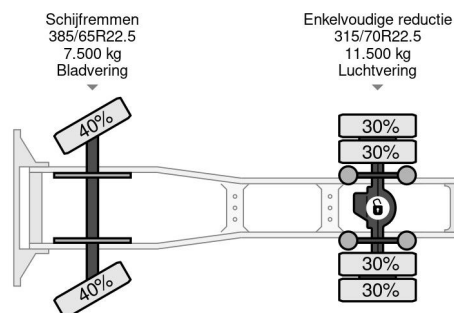

Volvo 4X2 MANUAL GEAR - HOLLAND TRUCK TÜV UNTILL 07-2025

COMMON

Cena	Na ??danie ex VAT
Id	VO530408
Zrobi?	Volvo
Typ	4X2 MANUAL GEAR - HOLLAND TRUCK TÜV UNTILL 07-2025
Rok	2008
Przebieg	1.720.450 km
Budowa	Standardowy ci?gnik
Waga brutto	20.000 kg
Klasa emisji	5

Volvo FH 440 4X2 MANUAL GEAR - HOLLAND TRUCK TÜV...

Referentienummer: VO530408

PROPERTIES

Pierwsza data rejestracji	17-09-2008
Data wyga?ni?cia wa?no?ci motywu	17-07-2025
Tablica rejestracyjna	BV-HH-25
Paliwo	Diesel
Transmisja	Podr?cznik
Numer identyfikacyjny pojazdu	YV2AS02A38B530408
Konfiguracja osi	4x2
Liczba osi	2
Waga	7.464 kg
Liczba butli	6
Moc kw	324
Moc	440
Rozstaw osi	380 cm
No?no??	12.536 kg
D?ugo??	599 cm
Szeroko??	255 cm