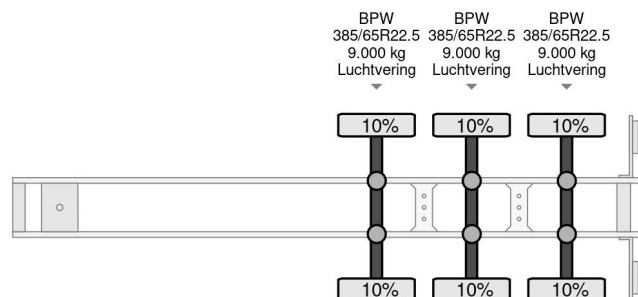

Samro ST39WG + 3X BPW AXLE

COMMON

Cena	€ 3.750,- ex VAT
Id	SA500646-2
Zrobi?	Samro
Typ	ST39WG + 3X BPW AXLE
Rok	2006
Budowa	Plandeka
Waga brutto	39.000 kg

PROPERTIES

Pierwsza data rejestracji	25-01-2006
Data wyga?ni?cia wa?no?ci motywu	16-03-2025
Tablica rejestracyjna	OJ-43-FL
Numer identyfikacyjny pojazdu	VK1ST39WGPA500646
Liczba osi	3
Waga	7.060 kg
Rozstaw osi	873 cm
Wymiary konstrukcyjne (l/b/h)	
No?no??	31.940 kg
D?ugo??	1.395 cm
Szeroko??	255 cm

AKCESORIA

Samro ST39WG + 3X BPW AXLE

Referentnummer: SA500646-2

OPIS