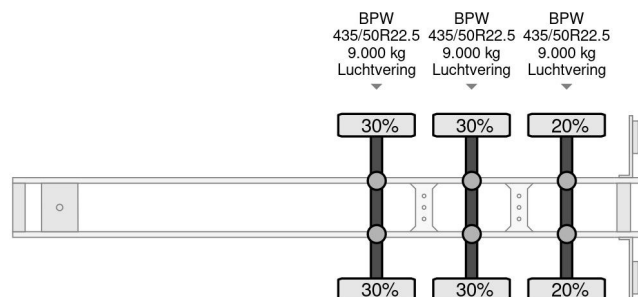

Samro ST39WJ - 3X BPW AXLE - MEGA

COMMON

Cena	€ 2.950,- ex VAT
Id	SA500317-2
Zrobi?	Samro
Typ	ST39WJ - 3X BPW AXLE - MEGA
Rok	2005
Budowa	Plandeka
Waga brutto	38.000 kg

PROPERTIES

Pierwsza data rejestracji	23-02-2005
Data wyga?ni?cia wa?no?ci motywu	26-07-2025
Tablica rejestracyjna	OH-67-VP
Numer identyfikacyjny pojazdu	VK1ST39WJPA500317
Liczba osi	3
Waga	6.900 kg
Rozstaw osi	870 cm
Wymiary konstrukcyjne (l/b/h)	
No?no??	31.100 kg
D?ugo??	1.394 cm
Szeroko??	255 cm

AKCESORIA

Samro ST39WJ - 3X BPW AXLE - MEGA

Referentienummer: SA500317-2

OPIS