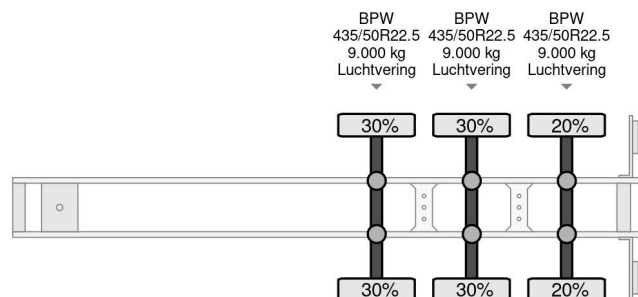

Referentienummer: SA500317-2