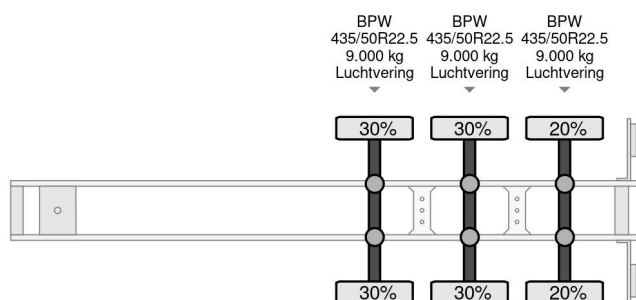

PROPERTIES

| | |
|----------------------------------|-------------------|
| Pierwsza data rejestracji | 23-02-2005 |
| Data wyga?ni?cia wa?no?ci motywu | 26-07-2025 |
| Tablica rejestracyjna | OH-67-VP |
| Numer identyfikacyjny pojazdu | VK1ST39WJPA500317 |
| Liczba osi | 3 |
| Waga | 6.900 kg |
| Rozstaw osi | 870 cm |
| Wymiary konstrukcyjne (l/b/h) | |
| No?no?? | 31.100 kg |
| D?ugo?? | 1.394 cm |
| Szeroko?? | 255 cm |

AKCESORIA

Samro ST39WJ - 3X BPW AXLE - MEGA

Referentienummer: SA500317-2

OPIS