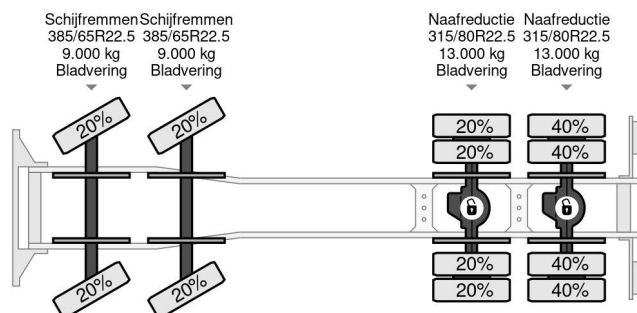

Mercedes-Benz 8X4 + EURO 6 + FASSI F315 + REMOTE + KIPPER + STEERING AXLE

COMMON

Cena	€ 99.750,- ex VAT
Id	MB985424
Zrobi?	Mercedes-Benz
Typ	8X4 + EURO 6 + FASSI F315 + REMOTE + KIPPER + STEERING AXLE
Rok	2016
Przebieg	518.748 km
Budowa	Wywrotka
Waga brutto	32.000 kg
Klasa emisji	6

Mercedes-Benz Arocs 4448 8X4 + EURO 6 + FASSI F315 + ...

Referentienummer: MB985424

PROPERTIES

Pierwsza data rejestracji	26-01-2016
Data wyga?ni?cia wa?no?ci motywu	27-01-2025
Paliwo	Diesel
Transmisja	Automatycznie
Numer identyfikacyjny pojazdu	WDB9642311L985424
Konfiguracja osi	8x4
Liczba osi	4
Waga	19.129 kg
Moc kw	350
Moc	476
Wymiary konstrukcyjne (l/b/h)	
No?no??	12.871 kg
Wysoko?? podnoszenia	2.140 cm