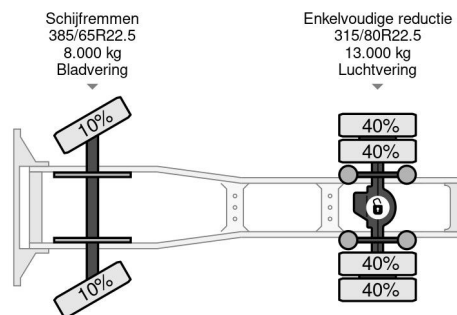

DAF 4X2 - EURO 6 + FULL SPOILER

COMMON

Cena	Na ??danie ex VAT
Id	DA141073
Zrobi?	DAF
Typ	4X2 - EURO 6 + FULL SPOILER
Rok	2017
Przebieg	808.771 km
Budowa	Standardowy ci?gnik
Klasa emisji	6

PROPERTIES

Pierwsza data rejestracji	11-01-2017
Data wyga?ni?cia wa?no?ci motywu	24-01-2025
Paliwo	Diesel
Transmisja	Automatycznie
Numer identyfikacyjny pojazdu	XLRTEM4300G141073
Konfiguracja osi	4x2
Liczba osi	2
Waga	7.984 kg
Moc kw	340
Moc	462

AKCESORIA

DAF CF 460 4X2 - EURO 6 + FULL SPOILER

Referentienummer: DA141073

OPIS

VIDEO AVAILABLE