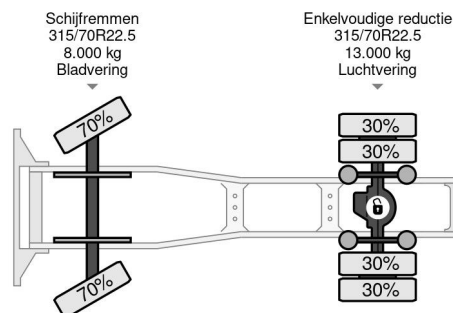

Referentienummer: DA137551