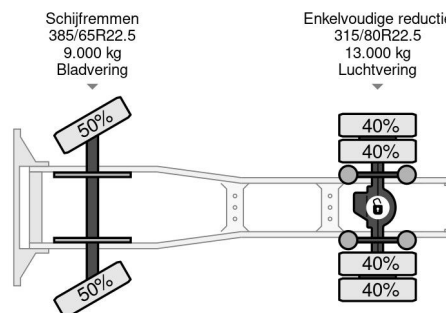

Referentienummer: VO779126