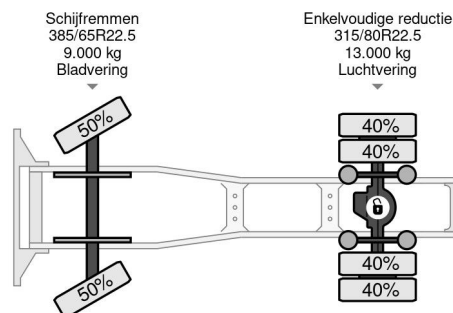

### COMMON

Cena	€ 28.750,- ex VAT
Id	VO779126
Zrobi?	Volvo
Typ	4X2 - EURO 6 + EFFER 210 4S + REMOTE CONTROL
Rok	2015
Przebieg	540.494 km
Budowa	Standardowy ci?gnik
Waga brutto	18.000 kg
Klasa emisji	6

Volvo FM 370 4X2 - EURO 6 + EFFER 210 4S + REMOTE C...

### PROPERTIES

Pierwsza data rejestracji	29-06-2015
Paliwo	Diesel
Transmisja	Automatycznie
Numer identyfikacyjny pojazdu	YV2X922A4FA779126
Konfiguracja osi	4x2
Liczba osi	2
Waga	11.300 kg
Moc kw	278
Moc	378
No?no??	6.700 kg
Wysoko?? podnoszenia	2.400 cm