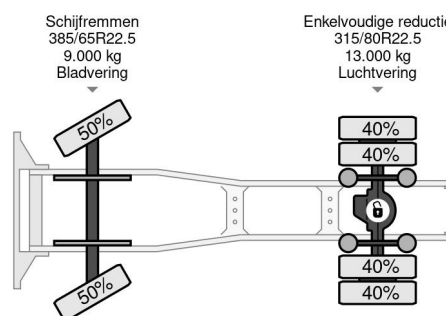

Referentienummer: VO779126