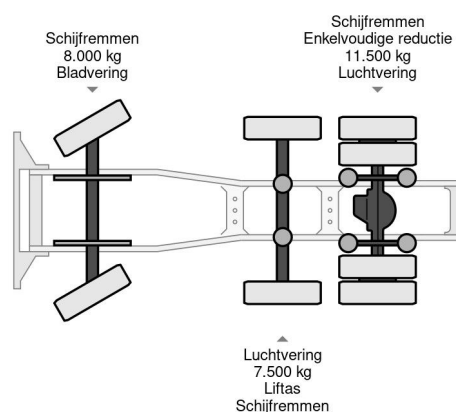

PROPERTIES

Pierwsza data rejestracji	17-12-2013
Tablica rejestracyjna	11-BDJ-8
Paliwo	Diesel
Transmisja	Automatycznie
Numer identyfikacyjny pojazdu	XLRTGM4300G012681
Konfiguracja osi	6x2
Liczba osi	3
Waga	8.711 kg
Liczba butli	6
Moc kw	340
Moc	462
Rozstaw osi	395 cm
No?no??	18.289 kg
D?ugo??	631 cm
Szeroko??	255 cm

AKCESORIA

DAF CF 460 6X2 EURO 6 STEERING AXLE

Referentienummer: DA012681

OPIS

VIDEO AVAILABLE