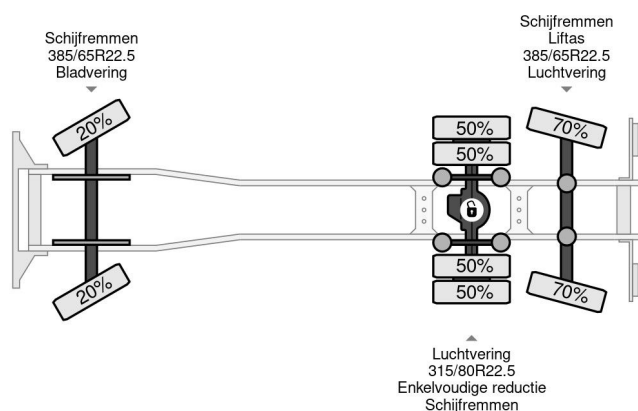

MAN 6X2 + FASSI F175 + REMOTE CONTROL - EURO 3 + TECHNAMICS HOOK

COMMON

Cena	€ 22.950,- ex VAT
Id	MA058890-K
Zrobi?	MAN
Typ	6X2 + FASSI F175 + REMOTE CONTROL - EURO 3 + TECHNAMICS HOOK
Rok	2005
Przebieg	410.293 km
Budowa	D?wig samochodowy
Waga brutto	26.000 kg
Klasa emisji	3

PROPERTIES

Pierwsza data rejestracji	20-04-2005
Paliwo	Diesel
Transmisja	Podr?cznik
Numer identyfikacyjny pojazdu	WMAH18ZZZ75W05889
Konfiguracja osi	6x2
Liczba osi	3
Waga	14.110 kg
Moc kw	257
Moc	350
No?no??	11.890 kg

AKCESORIA

OPIS

VIDEO AVAILABLE