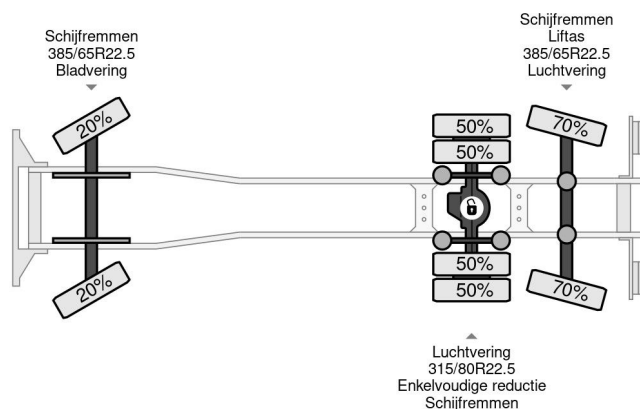

MAN 6X2 + FASSI F175 + REMOTE CONTROL - EURO 3 + TECHNAMICS HOOK

COMMON

Cena	€ 21.950,- ex VAT
Id	MA058890-K
Zrobi?	MAN
Typ	6X2 + FASSI F175 + REMOTE CONTROL - EURO 3 + TECHNAMICS HOOK
Rok	2005
Przebieg	410.293 km
Budowa	D?wig samochodowy
Waga brutto	26.000 kg
Klasa emisji	3

Referentienummer: MA058890-K

PROPERTIES

Pierwsza data rejestracji	20-04-2005
Paliwo	Diesel
Transmisja	Podr?cznik
Numer identyfikacyjny pojazdu	WMAH18ZZ75W058890
Konfiguracja osi	6x2
Liczba osi	3
Waga	14.110 kg
Moc kw	257
Moc	350
No?no??	11.890 kg

AKCESORIA

OPIS

VIDEO AVAILABLE