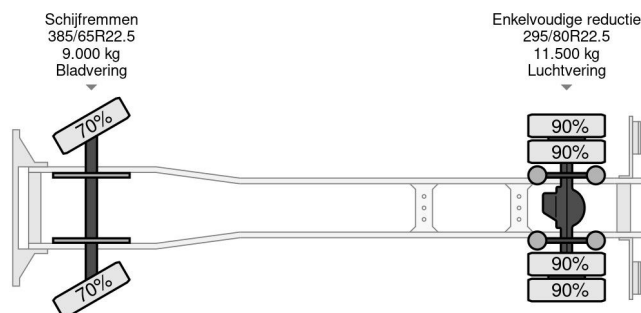

## COMMON

Cena	€ 22.950,- ex VAT
Id	DA861568
Zrobi?	DAF
Typ	4X2 HIAB 111 HIDUO + REMOTE CONTROL TÜV TILL 08-2025
Rok	2009
Przebieg	671.826 km
Budowa	Otwarta skrzynia ?adunkowa
Waga brutto	20.500 kg
Klasa emisji	5

## PROPERTIES

Pierwsza data rejestracji	07-08-2009
Data wyga?ni?cia wa?no?ci motywu	22-08-2025
Tablica rejestracyjna	BX-DD-98
Paliwo	Diesel
Transmisja	Podr?cznik
Numer identyfikacyjny pojazdu	XLRAE75PC0E861568
Konfiguracja osi	4x2
Liczba osi	2
Waga	11.410 kg
Liczba butli	6
Moc kw	228
Moc	310
Rozstaw osi	610 cm
Wymiary konstrukcyjne (l/b/h)	
No?no??	9.090 kg
D?ugo??	1.010 cm
Szeroko??	255 cm
Wysoko?? podnoszenia	1.200 cm