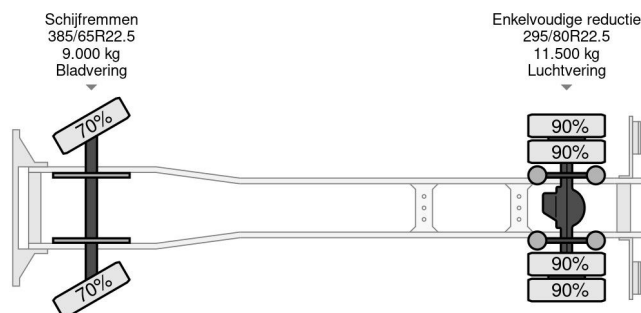

DAF 4X2 HIAB 111 HIDUO + REMOTE CONTROL TÜV TILL 08-2025

COMMON

Cena	€ 22.950,- ex VAT
Id	DA861568
Zrobi?	DAF
Typ	4X2 HIAB 111 HIDUO + REMOTE CONTROL TÜV TILL 08-2025
Rok	2009
Przebieg	671.826 km
Budowa	Otwarta skrzynia ?adunkowa
Waga brutto	20.500 kg
Klasa emisji	5

DAF CF 75.310 4X2 HIAB 111 HIDUO + REMOTE CONTROL...

Referentienummer: DA861568

PROPERTIES

Pierwsza data rejestracji	07-08-2009
Data wyga?ni?cia wa?no?ci motywu	22-08-2025
Tablica rejestracyjna	BX-DD-98
Paliwo	Diesel
Transmisja	Podr?cznik
Numer identyfikacyjny pojazdu	XLRAE75PC0E861568
Konfiguracja osi	4x2
Liczba osi	2
Waga	11.410 kg
Liczba butli	6
Moc kw	228
Moc	310
Rozstaw osi	610 cm
Wymiary konstrukcyjne (l/b/h)	
No?no??	9.090 kg
D?ugo??	1.010 cm
Szeroko??	255 cm
Wysoko?? podnoszenia	1.200 cm