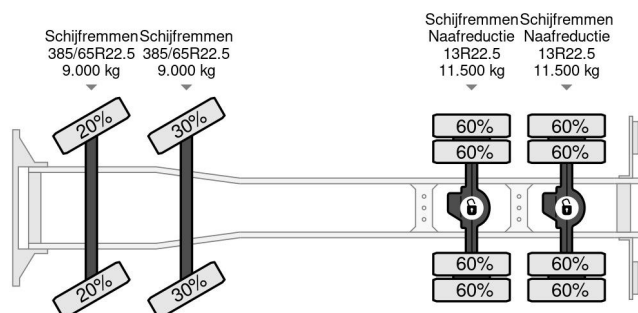

Ginaf 8X4 EURO 3 VDLS-30 EPSILON E165Z 5TH +6TH FUNCTION

COMMON

Cena	€ 24.950,- ex VAT
Id	GI010233-K
Zrobi?	Ginaf
Typ	8X4 EURO 3 VDLS-30 EPSILON E165Z 5TH +6TH FUNCTION
Rok	2005
Przebieg	418.287 km
Budowa	D?wig samochodowy
Waga brutto	41.000 kg
Klasa emisji	3

Ginaf X 4241 S 8X4 EURO 3 VDLS-30 EPSILON E165Z 5TH...

Referentienummer: GI010233-K

PROPERTIES

Pierwsza data rejestracji	21-03-2005
Data wyga?ni?cia wa?no?ci motywu	12-03-2025
Tablica rejestracyjna	BP-ZX-06
Paliwo	Diesel
Transmisja	Automatycznie
Numer identyfikacyjny pojazdu	XL9AD21XE05010233
Konfiguracja osi	8x4
Liczba osi	4
Waga	17.790 kg
Liczba butli	6
Moc kw	355
Moc	483
Rozstaw osi	640 cm
No?no??	23.210 kg
D?ugo??	888 cm
Szeroko??	252 cm