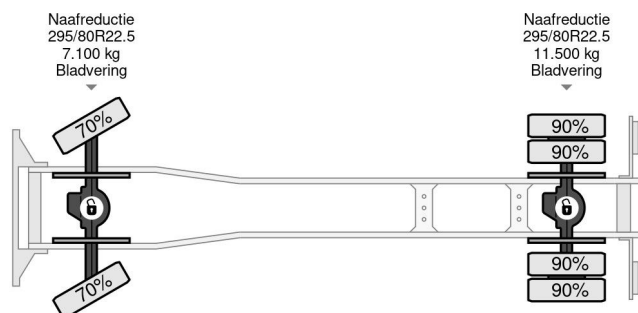

MAN 4X4 + HMF 1500 + REMOTE + TIPPER + FULL STEEL SUSP. + TÜV 09-2025

COMMON

Cena	€ 39.950,- ex VAT
Id	MA214062-K
Zrobi?	MAN
Typ	4X4 + HMF 1500 + REMOTE + TIPPER + FULL STEEL SUSP. + TÜV 09-2025
Rok	2008
Przebieg	169.823 km
Budowa	D?wig samochodowy
Waga brutto	18.000 kg
Klasa emisji	4

MAN TGM 18.280 4X4 + HMF 1500 + REMOTE + TIPPER + ...

Referentienummer: MA214062-K

PROPERTIES

Pierwsza data rejestracji	24-06-2008
Data wyga?ni?cia wa?no?ci motywu	16-09-2025
Tablica rejestracyjna	BV-TX-05
Paliwo	Diesel
Transmisja	Podr?cznik
Numer identyfikacyjny pojazdu	WMAN38ZZ98Y214062
Konfiguracja osi	4x4
Liczba osi	2
Waga	9.180 kg
Liczba butli	6
Moc kw	206
Moc	280
Rozstaw osi	390 cm
No?no??	8.820 kg
D?ugo??	735 cm
Szeroko??	255 cm