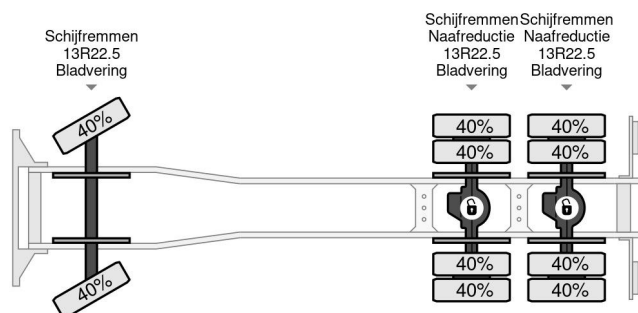

MAN 6X4 HIAB 166D + REMOTE CONTROL + 2 WAYS KIPPER TÜV TILL 07-2025

COMMON

Cena	€ 48.750,- ex VAT
Id	MA064877-K
Zrobi?	MAN
Typ	6X4 HIAB 166D + REMOTE CONTROL + 2 WAYS KIPPER TÜV TILL 07-2025
Rok	2012
Przebieg	297.204 km
Budowa	D?wig samochodowy
Waga brutto	28.000 kg
Klasa emisji	5

PROPERTIES

Pierwsza data rejestracji	10-07-2012
Data wyga?ni?cia wa?no?ci motywu	28-07-2025
Paliwo	Diesel
Transmisja	Automatycznie
Numer identyfikacyjny pojazdu	WMA26SZZ8CL064877
Konfiguracja osi	6x4
Liczba osi	3
Waga	16.430 kg
Moc kw	294
Moc	400
No?no??	11.730 kg

AKCESORIA

OPIS

VIDEO AVAILABLE