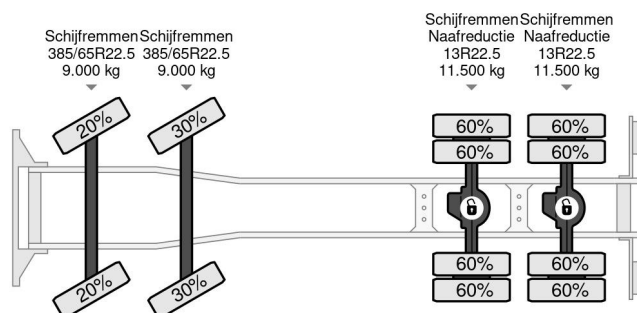

Ginaf 8X4 EURO 3 VDLS-30 EPSILON E165Z 5TH +6TH FUNCTION

COMMON

Cena	€ 24.950,- ex VAT
Id	GI010233
Zrobi?	Ginaf
Typ	8X4 EURO 3 VDLS-30 EPSILON E165Z 5TH +6TH FUNCTION
Rok	2005
Przebieg	418.287 km
Budowa	System ramienia z hakiem
Waga brutto	41.000 kg
Klasa emisji	3

Ginaf X 4241 S 8X4 EURO 3 VDLS-30 EPSILON E165Z 5TH...

Referentienummer: GI010233

PROPERTIES

Pierwsza data rejestracji	21-03-2005
Data wyga?ni?cia wa?no?ci motywu	12-03-2025
Tablica rejestracyjna	BP-ZX-06
Paliwo	Diesel
Transmisja	Automatycznie
Numer identyfikacyjny pojazdu	XL9AD21XE05010233
Konfiguracja osi	8x4
Liczba osi	4
Waga	17.790 kg
Liczba butli	6
Moc kw	355
Moc	483
Rozstaw osi	640 cm
No?no??	23.210 kg
D?ugo??	888 cm
Szeroko??	252 cm