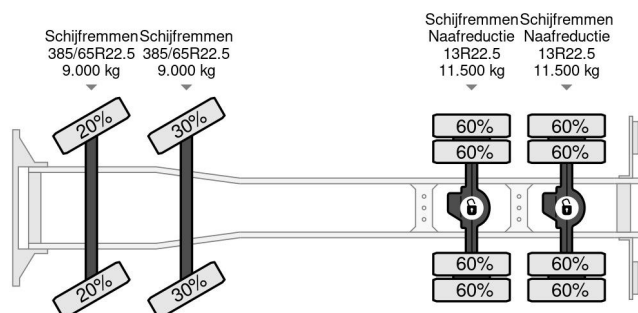

Ginaf 8X4 EURO 3 VDLS-30 EPSILON E165Z 5TH +6TH FUNCTION

COMMON

Cena	€ 24.950,- ex VAT
Id	GI010233
Zrobi?	Ginaf
Typ	8X4 EURO 3 VDLS-30 EPSILON E165Z 5TH +6TH FUNCTION
Rok	2005
Przebieg	418.287 km
Budowa	System ramienia z hakiem
Waga brutto	41.000 kg
Klasa emisji	3

Ginaf X 4241 S 8X4 EURO 3 VDLS-30 EPSILON E165Z 5TH...

Referentienummer: GI010233

PROPERTIES

Pierwsza data rejestracji	21-03-2005
Data wyga?ni?cia wa?no?ci motywu	12-03-2025
Tablica rejestracyjna	BP-ZX-06
Paliwo	Diesel
Transmisja	Automatycznie
Numer identyfikacyjny pojazdu	XL9AD21XE05010233
Konfiguracja osi	8x4
Liczba osi	4
Waga	17.790 kg
Liczba butli	6
Moc kw	355
Moc	483
Rozstaw osi	640 cm
No?no??	23.210 kg
D?ugo??	888 cm
Szeroko??	252 cm