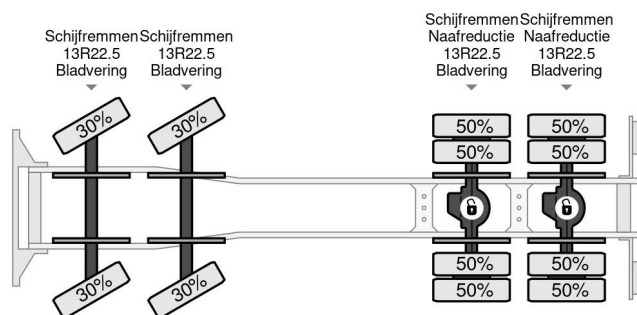

## COMMON

Cena	€ 52.950,- ex VAT
Id	IV204457
Zrobi?	Iveco
Typ	8X4 CIFA PUMP 24M + MIXER FULL STEEL + REMOTE CONTROL
Rok	2008
Przebieg	450.535 km
Budowa	Pompa do betonu
Waga brutto	32.000 kg
Klasa emisji	5

Iveco Eurotrakker 410 8X4 CIFA PUMP 24M + MIXER FULL ...  
Referentienummer: IV204457

## PROPERTIES

Pierwsza data rejestracji	27-06-2008
Data wyga?ni?cia wa?no?ci motywu	22-01-2025
Paliwo	Diesel
Transmisja	Podr?cznik
Numer identyfikacyjny pojazdu	WJMJ3JSS40C204457
Konfiguracja osi	8x4
Liczba osi	4
Waga	22.423 kg
Moc kw	302
Moc	410
No?no??	9.577 kg
Wysoko?? podnoszenia	2.400 cm