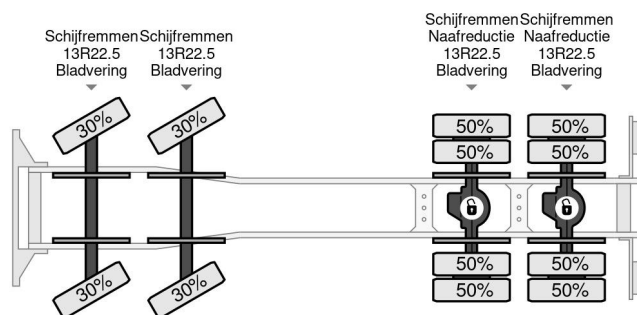

Iveco 8X4 CIFA PUMP 24M + MIXER FULL STEEL + REMOTE CONTROL

COMMON

Cena	€ 52.950,- ex VAT
Id	IV204457
Zrobi?	Iveco
Typ	8X4 CIFA PUMP 24M + MIXER FULL STEEL + REMOTE CONTROL
Rok	2008
Przebieg	450.535 km
Budowa	Pompa do betonu
Waga brutto	32.000 kg
Klasa emisji	5

PROPERTIES

Pierwsza data rejestracji	27-06-2008
Data wyga?ni?cia wa?no?ci motywu	22-01-2025
Paliwo	Diesel
Transmisja	Podr?cznik
Numer identyfikacyjny pojazdu	WJMJ3JSS40C204457
Konfiguracja osi	8x4
Liczba osi	4
Waga	22.423 kg
Moc kw	302
Moc	410
No?no??	9.577 kg
Wysoko?? podnoszenia	2.400 cm

AKCESORIA

OPIS

VIDEO AVAILABLE