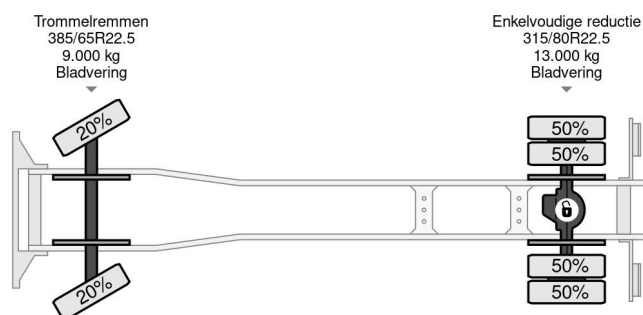

Volvo 4X2 - EURO 5 + FULL STEEL SUSP. + HYVALIFT 12 TON + MANUAL

COMMON

Cena	Na ??danie ex VAT
Id	VO714379
Zrobi?	Volvo
Typ	4X2 - EURO 5 + FULL STEEL SUSP. + HYVALIFT 12 TON + MANUAL
Rok	2011
Przebieg	719.266 km
Budowa	System kontenerowy
Waga brutto	20.000 kg
Klasa emisji	5

Volvo FM 330 4X2 - EURO 5 + FULL STEEL SUSP. + HYVAL...

Referentienummer: VO714379

PROPERTIES

Pierwsza data rejestracji	08-08-2011
Data wyga?ni?cia wa?no?ci motywu	14-08-2025
Tablica rejestracyjna	BZ-JG-37
Paliwo	Diesel
Transmisja	Podr?cznik
Numer identyfikacyjny pojazdu	YV2JD1AXBA714379
Konfiguracja osi	4x2
Liczba osi	2
Waga	10.365 kg
Liczba butli	6
Moc kw	248
Moc	337
Rozstaw osi	370 cm
No?no??	9.635 kg
D?ugo??	645 cm
Szeroko??	250 cm