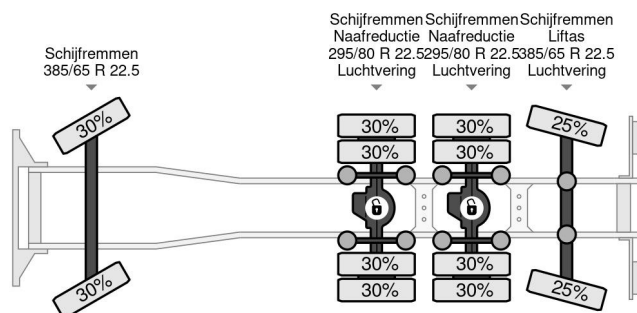

Mercedes-Benz 8X4 - LIFT + STEERING AXLE - 559.681 KM - CHASSIS

COMMON

Cena	€ 19.950,- ex VAT
Id	MB847893-C
Zrobi?	Mercedes-Benz
Typ	8X4 - LIFT + STEERING AXLE - 559.681 KM - CHASSIS
Rok	2003
Przebieg	559.681 km
Budowa	Podwozie kabiny
Waga brutto	27.000 kg

Mercedes-Benz Actros 2646 8X4 - LIFT + STEERING AXLE - ...

Referentienummer: MB847893-C

PROPERTIES

Pierwsza data rejestracji	10-10-2003
Paliwo	Diesel
Transmisja	Automatycznie
Numer identyfikacyjny pojazdu	WDB9302421K847893
Konfiguracja osi	8x4
Liczba osi	4
Waga	16.805 kg
Moc kw	338
Moc	460
No?no??	10.195 kg