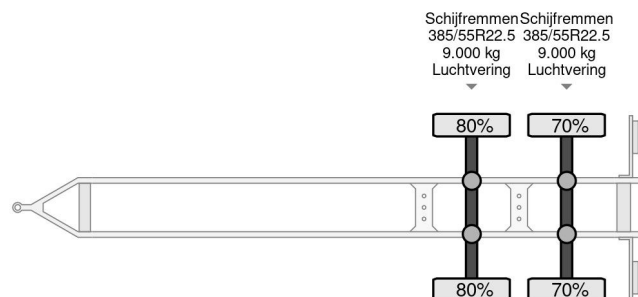

GS Meppel MEPPEL AN-1800 C 2X SAF AXLE

COMMON

Cena	€ 7.950,- ex VAT
Id	GS004219-2
Zrobi?	GS Meppel
Typ	MEPPEL AN-1800 C 2X SAF AXLE
Rok	2019
Budowa	System BDF
Waga brutto	18.000 kg

PROPERTIES

Pierwsza data rejestracji	18-10-2019
Data wyga?ni?cia wa?no?ci motywu	22-11-2024
Tablica rejestracyjna	80-WV-LL
Numer identyfikacyjny pojazdu	XL919219111004219
Liczba osi	2
Waga	3.100 kg
Rozstaw osi	691 cm
Wymiary konstrukcyjne (l/b/h)	
No?no??	14.900 kg
D?ugo??	987 cm
Szeroko??	245 cm

AKCESORIA

GS MEPPEL AN-1800 C 2X SAF AXLE

Referentienummer: GS004219-2

OPIS

VIDEO AVAILABLE