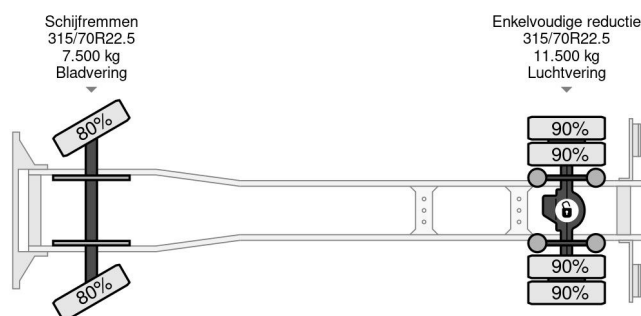

### COMMON

Cena	€ 33.750,- ex VAT
Id	IV412148-2
Zrobi?	Iveco
Typ	4X2 EURO 6 ONLY 224.685 KM BDF CHASSIS
Rok	2019
Przebieg	224.685 km
Budowa	System BDF
Waga brutto	20.000 kg
Klasa emisji	6

Iveco Stralis 360 4X2 EURO 6 ONLY 224.685 KM BDF CHA...

### PROPERTIES

Pierwsza data rejestracji	18-10-2019
Data wyga?ni?cia wa?no?ci motywu	22-11-2024
Tablica rejestracyjna	04-BNX-3
Paliwo	Diesel
Transmisja	Automatycznie
Numer identyfikacyjny pojazdu	WJMA62AP00C412148
Konfiguracja osi	4x2
Liczba osi	2
Waga	7.675 kg
Liczba butli	6
Moc kw	265
Moc	360
Rozstaw osi	630 cm
Wymiary konstrukcyjne (l/b/h)	
No?no??	12.325 kg
D?ugo??	990 cm
Szeroko??	255 cm