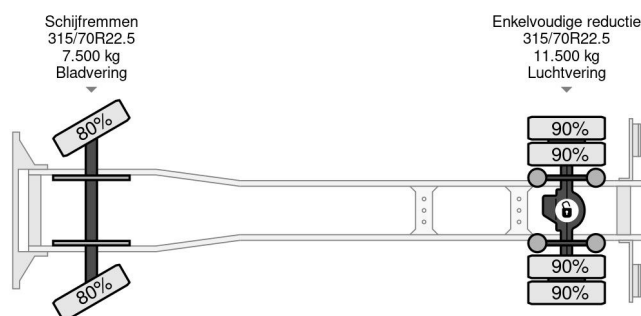

Iveco 4X2 EURO 6 ONLY 224.685 KM BDF CHASSIS

COMMON

Cena	€ 33.950,- ex VAT
Id	IV412148-2
Zrobi?	Iveco
Typ	4X2 EURO 6 ONLY 224.685 KM BDF CHASSIS
Rok	2019
Przebieg	224.685 km
Budowa	System BDF
Waga brutto	20.000 kg
Klasa emisji	6

Iveco Stralis 360 4X2 EURO 6 ONLY 224.685 KM BDF CHA...

Referentienummer: IV412148-2

PROPERTIES

Pierwsza data rejestracji	18-10-2019
Data wyga?ni?cia wa?no?ci motywu	22-11-2024
Tablica rejestracyjna	04-BNX-3
Paliwo	Diesel
Transmisja	Automatycznie
Numer identyfikacyjny pojazdu	WJMA62AP00C412148
Konfiguracja osi	4x2
Liczba osi	2
Waga	7.675 kg
Liczba butli	6
Moc kw	265
Moc	360
Rozstaw osi	630 cm
Wymiary konstrukcyjne (l/b/h)	
No?no??	12.325 kg
D?ugo??	990 cm
Szeroko??	255 cm