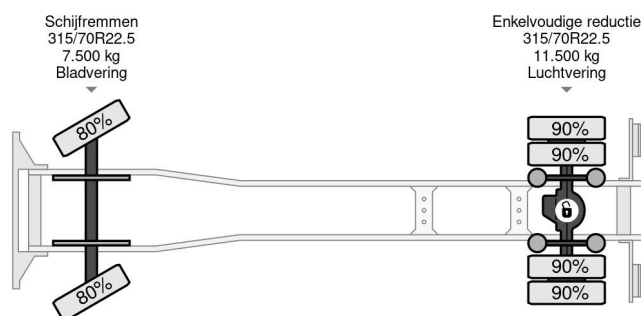

Iveco 4X2 EURO 6 ONLY 224.685 KM BDF CHASSIS

COMMON

Cena	€ 33.750,- ex VAT
Id	IV412148-2
Zrobi?	Iveco
Typ	4X2 EURO 6 ONLY 224.685 KM BDF CHASSIS
Rok	2019
Przebieg	224.685 km
Budowa	System BDF
Waga brutto	20.000 kg
Klasa emisji	6

Iveco Stralis 360 4X2 EURO 6 ONLY 224.685 KM BDF CHA...

Referentienummer: IV412148-2

PROPERTIES

Pierwsza data rejestracji	18-10-2019
Data wyga?ni?cia wa?no?ci motywu	22-11-2024
Tablica rejestracyjna	04-BNX-3
Paliwo	Diesel
Transmisja	Automatycznie
Numer identyfikacyjny pojazdu	WJMA62AP00C412148
Konfiguracja osi	4x2
Liczba osi	2
Waga	7.675 kg
Liczba butli	6
Moc kw	265
Moc	360
Rozstaw osi	630 cm
Wymiary konstrukcyjne (l/b/h)	
No?no??	12.325 kg
D?ugo??	990 cm
Szeroko??	255 cm