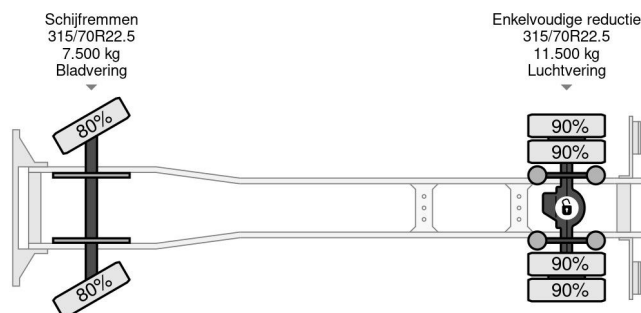

AKCESORIA

OPIS

VIDEO AVAILABLE

GS MEPPEL
AN-1800 C
2X SAF AXLE
80-WV-LL