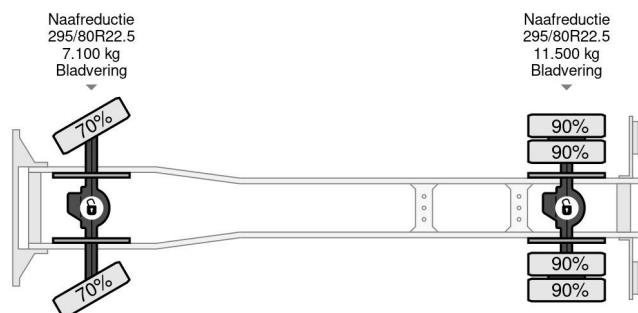

MAN 4X4 + HMF 1500 + REMOTE + TIPPER + FULL STEEL SUSP. + TÜV 09-2025

COMMON

Cena	€ 39.950,- ex VAT
Id	MA214062
Zrobi?	MAN
Typ	4X4 + HMF 1500 + REMOTE + TIPPER + FULL STEEL SUSP. + TÜV 09-2025
Rok	2008
Przebieg	169.823 km
Budowa	Wywrotka
Waga brutto	18.000 kg
Klasa emisji	4

MAN TGM 18.280 4X4 + HMF 1500 + REMOTE + TIPPER + ...

Referentienummer: MA214062

PROPERTIES

Pierwsza data rejestracji	24-06-2008
Data wyga?ni?cia wa?no?ci motywu	16-09-2025
Tablica rejestracyjna	BV-TX-05
Paliwo	Diesel
Transmisja	Podr?cznik
Numer identyfikacyjny pojazdu	WMAN38ZZ98Y214062
Konfiguracja osi	4x4
Liczba osi	2
Waga	9.180 kg
Liczba butli	6
Moc kw	206
Moc	280
Rozstaw osi	390 cm
Wymiary konstrukcyjne (l/b/h)	
No?no??	8.820 kg
D?ugo??	735 cm
Szeroko??	255 cm