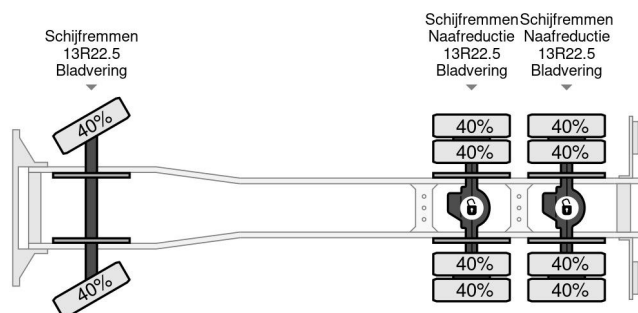

MAN 6X4 HIAB 166D + REMOTE CONTROL + 2 WAYS KIPPER TÜV TILL 07-2025

COMMON

Cena	€ 48.750,- ex VAT
Id	MA064877
Zrobi?	MAN
Typ	6X4 HIAB 166D + REMOTE CONTROL + 2 WAYS KIPPER TÜV TILL 07-2025
Rok	2012
Przebieg	297.204 km
Budowa	Wywrotka
Waga brutto	28.000 kg
Klasa emisji	5

PROPERTIES

Pierwsza data rejestracji	10-07-2012
Data wyga?ni?cia wa?no?ci motywu	28-07-2025
Paliwo	Diesel
Transmisja	Automatycznie
Numer identyfikacyjny pojazdu	WMA26SZZ8CL064877
Konfiguracja osi	6x4
Liczba osi	3
Waga	16.430 kg
Moc kw	294
Moc	400
Wymiary konstrukcyjne (l/b/h)	
No?no??	11.730 kg

AKCESORIA

OPIS

VIDEO AVAILABLE