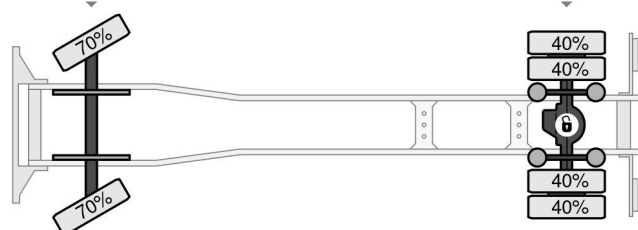

DAF EURO 5 - ONLY 160.655 KM + BÄR LOADLIFT TÜV 02-2025

COMMON

Cena	€ 9.950,- ex VAT
Id	DA867532
Zrobi?	DAF
Typ	EURO 5 - ONLY 160.655 KM + BÄR LOADLIFT TÜV 02-2025
Rok	2010
Przebieg	160.655 km
Budowa	Zamkni?ta skrzynia
Waga brutto	18.000 kg
Klasa emisji	5

DAF CF 65.220 EURO 5 - ONLY 160.655 KM + BÄR L... 4x2

Referentienummer: DA867532

Schijfremmen
305/70R22.5
7.100 kg
Bladvering

Enkelvoudige reductie
305/70R22.5
11.500 kg
Luchtvering

PROPERTIES

Pierwsza data rejestracji	05-02-2010
Data wyga?ni?cia wa?no?ci motywu	05-02-2025
Tablica rejestracyjna	BX-JH-83
Paliwo	Diesel
Transmisja	Automatycznie
Numer identyfikacyjny pojazdu	XLRAE65GC0E867532
Konfiguracja osi	4x2
Liczba osi	2
Waga	8.365 kg
Liczba butli	6
Moc kw	163
Moc	222
Rozstaw osi	475 cm
Wymiary konstrukcyjne (l/b/h)	
No?no??	9.635 kg
D?ugo??	820 cm
Szeroko??	250 cm