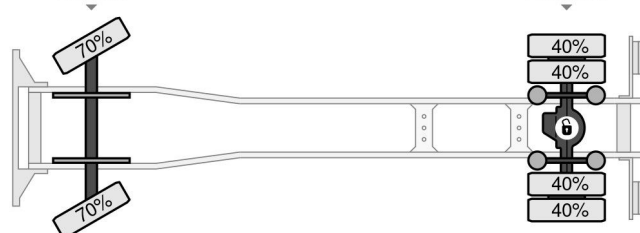

DAF EURO 5 - ONLY 160.655 KM + BÄR LOADLIFT TÜV 02-2025

COMMON

Cena	€ 9.950,- ex VAT
Id	DA867532
Zrobi?	DAF
Typ	EURO 5 - ONLY 160.655 KM + BÄR LOADLIFT TÜV 02-2025
Rok	2010
Przebieg	160.655 km
Budowa	Zamkni?ta skrzynia
Waga brutto	18.000 kg
Klasa emisji	5

DAF CF 65.220 EURO 5 - ONLY 160.655 KM + BÄR L... 4x2

Referentienummer: DA867532

Schijfremmen
305/70R22.5
7.100 kg
Bladvering

Enkelvoudige reductie
305/70R22.5
11.500 kg
Luchtvering

PROPERTIES

Pierwsza data rejestracji	05-02-2010
Data wyga?ni?cia wa?no?ci motywu	05-02-2025
Tablica rejestracyjna	BX-JH-83
Paliwo	Diesel
Transmisja	Automatycznie
Numer identyfikacyjny pojazdu	XLRAE65GC0E867532
Konfiguracja osi	4x2
Liczba osi	2
Waga	8.365 kg
Liczba butli	6
Moc kw	163
Moc	222
Rozstaw osi	475 cm
Wymiary konstrukcyjne (l/b/h)	
No?no??	9.635 kg
D?ugo??	820 cm
Szeroko??	250 cm