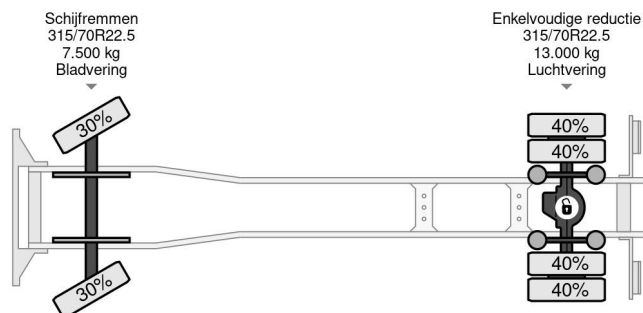

### COMMON

|              |  |
|--------------|--|
| Cena         | € 17.950,- ex VAT                            |
| Id           | VO700088                                     |
| Zrobi?       | Volvo  |
| Typ          | 4X2 - EURO 6 + DHOLLANDIA LIFT + TÜV 08-2025 |
| Rok          | 2014   |
| Przebieg     | 653.491 km                                   |
| Budowa       | Zamknięta skrzynia                           |
| Waga brutto  | 19.500 kg                                    |
| Klasa emisji | 6  |

### PROPERTIES

|                                  |                   |
|----------------------------------|-------------------|
| Pierwsza data rejestracji        | 13-08-2014        |
| Data wygaśnięcia ważności motywu | 13-08-2025        |
| Tablica rejestracyjna            | 27-BFB-9          |
| Paliwo                           | Diesel            |
| Transmisja                       | Automatycznie     |
| Numer identyfikacyjny pojazdu    | YV2V0Y1A3EB700088 |
| Konfiguracja osi                 | 4x2               |
| Liczba osi                       | 2                 |
| Waga                             | 9.075 kg          |
| Liczba butli                     | 6                 |
| Moc kw                           | 210               |
| Moc                              | 286               |
| Rozstaw osi                      | 580 cm            |
| Wymiary konstrukcyjne (l/b/h)    |                   |
| Nośność??                        | 10.425 kg         |
| Długość??                        | 963 cm            |
| Szerokość??                      | 255 cm            |