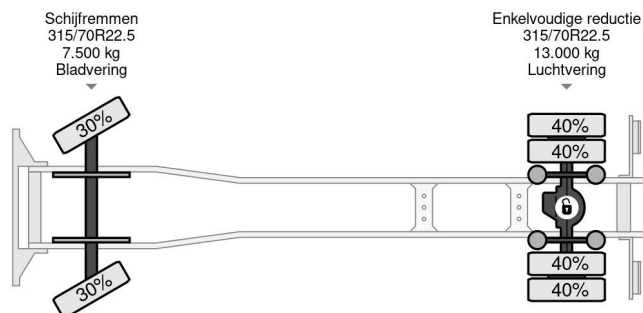

Volvo 4X2 - EURO 6 + DHOLLANDIA LIFT + TÜV 08-2025

COMMON

Cena	€ 17.950,- ex VAT
Id	VO700088
Zrobi?	Volvo
Typ	4X2 - EURO 6 + DHOLLANDIA LIFT + TÜV 08-2025
Rok	2014
Przebieg	653.491 km
Budowa	Zamknięta skrzynia
Waga brutto	19.500 kg
Klasa emisji	6

Volvo FE 280 4X2 - EURO 6 + DHOLLANDIA LIFT + TÜV 08-...

Referentienummer: VO700088

PROPERTIES

Pierwsza data rejestracji	13-08-2014
Data wygaśnięcia ważności motywu	13-08-2025
Tablica rejestracyjna	27-BFB-9
Paliwo	Diesel
Transmisja	Automatycznie
Numer identyfikacyjny pojazdu	YV2V0Y1A3EB700088
Konfiguracja osi	4x2
Liczba osi	2
Waga	9.075 kg
Liczba butli	6
Moc kw	210
Moc	286
Rozstaw osi	580 cm
Wymiary konstrukcyjne (l/b/h)	
Nośność??	10.425 kg
Długość??	963 cm
Szerokość??	255 cm