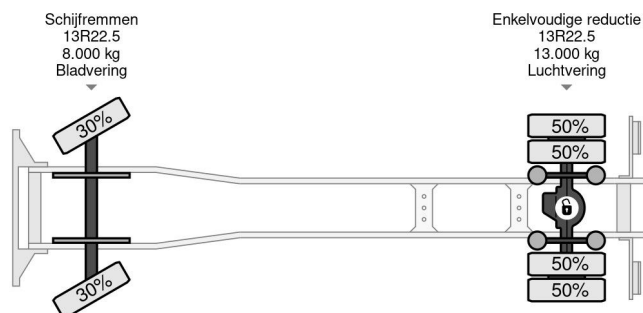

Renault 280 4X2 EURO 6 + PALFINGER PK12502 REMOTE + TIPPER COX BENNES

COMMON

Cena	€ 44.950,- ex VAT
Id	RE000086-K
Zrobi?	Renault
Typ	280 4X2 EURO 6 + PALFINGER PK12502 REMOTE + TIPPER COX BENNES
Rok	2014
Przebieg	238.939 km
Budowa	D?wig samochodowy
Waga brutto	19.000 kg
Klasa emisji	6

Renault C 280 4X2 EURO 6 + PALFINGER PK12502 REMO...

Referentienummer: RE000086-K

PROPERTIES

Pierwsza data rejestracji	26-06-2014
Data wyga?ni?cia wa?no?ci motywu	04-01-2025
Paliwo	Diesel
Transmisja	Podr?cznik
Numer identyfikacyjny pojazdu	VF621J860EB000086
Konfiguracja osi	4x2
Liczba osi	2
Waga	11.043 kg
Moc kw	210
Moc	286
No?no??	7.957 kg