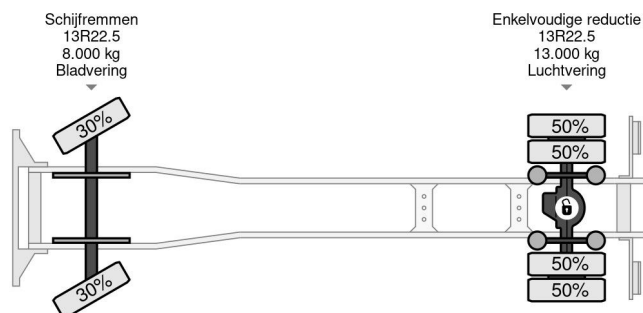

Renault 280 4X2 EURO 6 + PALFINGER PK12502 REMOTE + TIPPER COX BENNES

COMMON

| | |
|--------------|--|
| Cena | € 44.950,- ex VAT |
| Id | RE000086-K |
| Zrobi? | Renault |
| Typ | 280 4X2 EURO 6 + PALFINGER PK12502 REMOTE + TIPPER COX BENNES |
| Rok | 2014 |
| Przebieg | 238.939 km |
| Budowa | D?wig samochodowy |
| Waga brutto | 19.000 kg |
| Klasa emisji | 6 |

Renault C 280 4X2 EURO 6 + PALFINGER PK12502 REMO...

Referentienummer: RE000086-K

PROPERTIES

| | |
|----------------------------------|-------------------|
| Pierwsza data rejestracji | 26-06-2014 |
| Data wyga?ni?cia wa?no?ci motywu | 04-01-2025 |
| Paliwo | Diesel |
| Transmisja | Podr?cznik |
| Numer identyfikacyjny pojazdu | VF621J860EB000086 |
| Konfiguracja osi | 4x2 |
| Liczba osi | 2 |
| Waga | 11.043 kg |
| Moc kw | 210 |
| Moc | 286 |
| No?no?? | 7.957 kg |