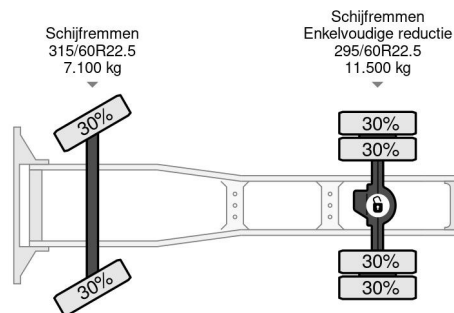

DAF 4X2 - EURO 5 - MEGA - NL TRUCK

COMMON

Cena	€ 8.950,- ex VAT
Id	DA844603
Zrobi?	DAF
Typ	4X2 - EURO 5 - MEGA - NL TRUCK
Rok	2008
Przebieg	990.342 km
Budowa	Ci?gnik transportu wielkogabarytowego
Waga brutto	18.600 kg
Klasa emisji	5

DAF XF 105.410 4X2 - EURO 5 - MEGA - NL TRUCK

Referentienummer: DA844603

PROPERTIES

Pierwsza data rejestracji	21-10-2008
Data wyga?ni?cia wa?no?ci motywu	09-02-2025
Tablica rejestracyjna	53-BGB-7
Paliwo	Diesel
Transmisja	Automatycznie
Numer identyfikacyjny pojazdu	XL RTE47MS0E844603
Konfiguracja osi	4x2
Liczba osi	2
Waga	8.400 kg
Liczba butli	6
Moc kw	300
Moc	408
Rozstaw osi	380 cm
No?no??	10.200 kg
D?ugo??	606 cm
Szeroko??	255 cm