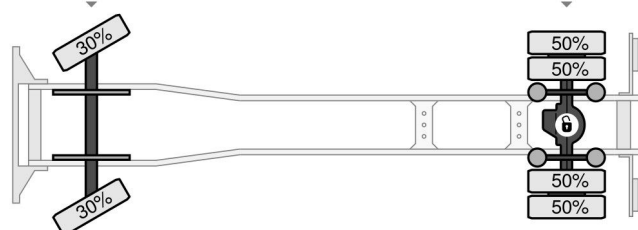

## COMMON

Cena	€ 44.950,- ex VAT
Id	RE000086
Zrobi?	Renault
Typ	280 4X2 EURO 6 + PALFINGER PK12502 REMOTE + TIPPER COX BENNES
Rok	2014
Przebieg	238.939 km
Budowa	Wywrotka
Waga brutto	19.000 kg
Klasa emisji	6

Renault C 280 4X2 EURO 6 + PALFINGER PK12502 REMO...

Referentienummer: RE000086

Schijfremmen  
13R22.5  
8.000 kg  
Bladvering

Enkelvoudige reductie  
13R22.5  
13.000 kg  
Luchtvering

## PROPERTIES

Pierwsza data rejestracji	26-06-2014
Data wyga?ni?cia wa?no?ci motywu	04-01-2025
Paliwo	Diesel
Transmisja	Podr?cznik
Numer identyfikacyjny pojazdu	VF621J860EB000086
Konfiguracja osi	4x2
Liczba osi	2
Waga	11.043 kg
Moc kw	210
Moc	286
Wymiary konstrukcyjne (l/b/h)	
No?no??	7.957 kg