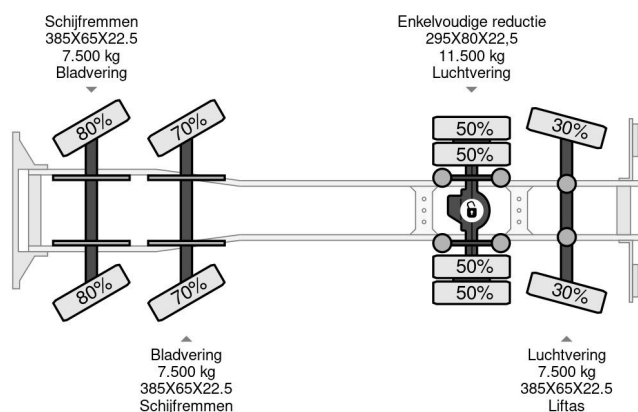

AKCESORIA

DAF CF 85.360 8x2 + HIAB 422E8 REMOTE CONTROLE

Referentienummer: DA802709-K

OPIS

6085078474
6085078475