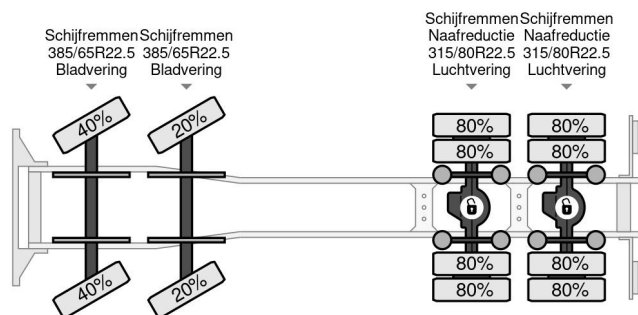

### COMMON

Cena	€ 27.950,- ex VAT
Id	VO574007
Zrobi?	Volvo
Typ	8X4 - HIAB 288 EP-5 HIPRO + REMOTE + CABLELIFT
Rok	2004
Przebieg	416.472 km
Budowa	System okablowania
Waga brutto	32.000 kg
Klasa emisji	3

### PROPERTIES

Pierwsza data rejestracji	05-04-2004
Paliwo	Diesel
Transmisja	Podr?cznik
Numer identyfikacyjny pojazdu	YV2J4CEG24A574007
Konfiguracja osi	8x4
Liczba osi	4
Waga	17.000 kg
Moc kw	338
Moc	460
No?no??	15.000 kg