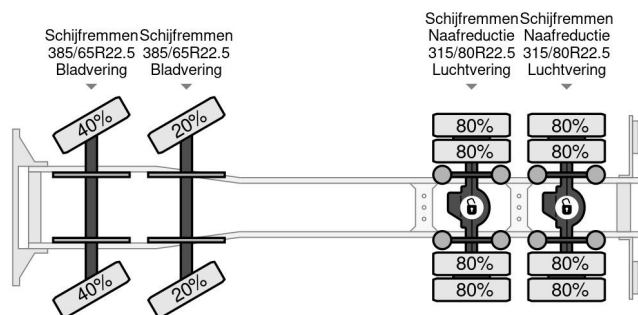

Volvo 8X4 - HIAB 288 EP-5 HIPRO + REMOTE + CABLELIFT

COMMON

Cena	€ 27.950,- ex VAT
Id	VO574007
Zrobi?	Volvo
Typ	8X4 - HIAB 288 EP-5 HIPRO + REMOTE + CABLELIFT
Rok	2004
Przebieg	416.472 km
Budowa	System okablowania
Waga brutto	32.000 kg
Klasa emisji	3

Volvo FM 12.460 8X4 - HIAB 288 EP-5 HIPRO + REMOTE + ...

Referentienummer: VO574007

PROPERTIES

Pierwsza data rejestracji	05-04-2004
Paliwo	Diesel
Transmisja	Podr?cznik
Numer identyfikacyjny pojazdu	YV2J4CEG24A574007
Konfiguracja osi	8x4
Liczba osi	4
Waga	17.000 kg
Moc kw	338
Moc	460
No?no??	15.000 kg