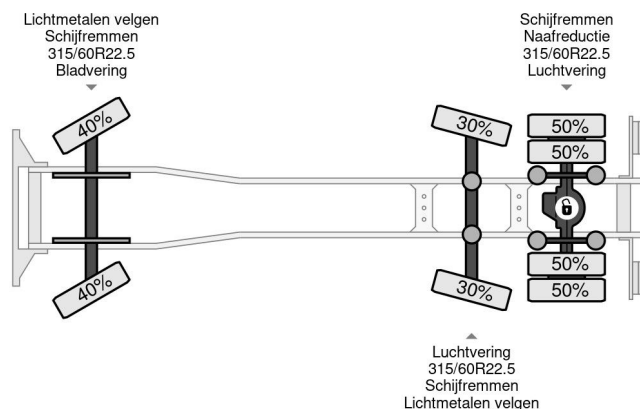

Mercedes-Benz 6X2 + PALFINGER PK66000E + JIB PJ154C + REMOTE CONTROL

COMMON

Cena	€ 69.950,- ex VAT
Id	MB401596-K
Zrobi?	Mercedes-Benz
Typ	6X2 + PALFINGER PK66000E + JIB PJ154C + REMOTE CONTROL
Rok	1999
Przebieg	535.447 km
Budowa	D?wig samochodowy
Waga brutto	25.000 kg

Mercedes-Benz Actros 2553 6X2 + PALFINGER PK66000E + ...

Referentienummer: MB401596-K

PROPERTIES

Pierwsza data rejestracji	28-06-1999
Paliwo	Diesel
Transmisja	Pó?automatyczny
Numer identyfikacyjny pojazdu	WDB9500361K401596
Konfiguracja osi	6x2
Liczba osi	3
Waga	20.060 kg
Moc kw	390
Moc	530
No?no??	4.940 kg