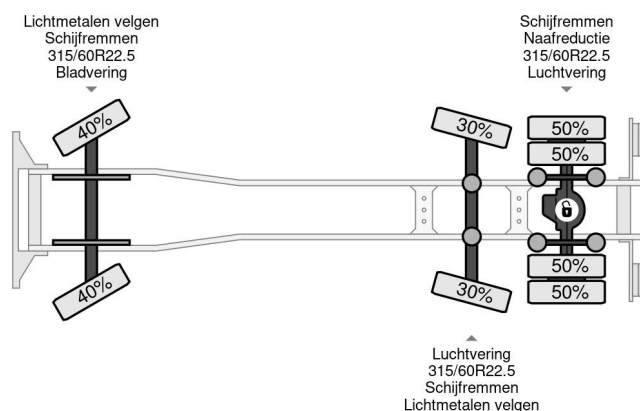

AKCESORIA

Mercedes-Benz Actros 2553 6X2 + PALFINGER PK66000E + ...

Referentienummer: MB401596-K