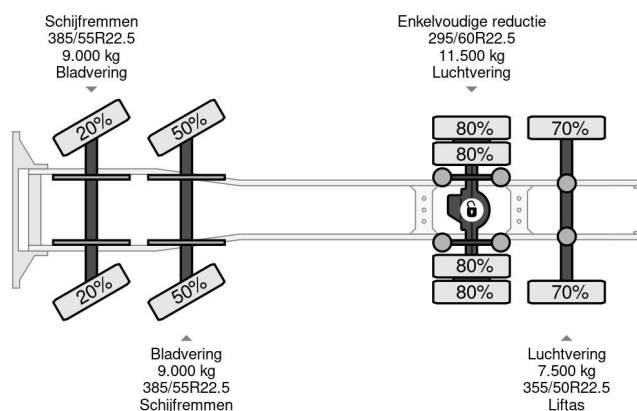

Referentienummer: SC218065